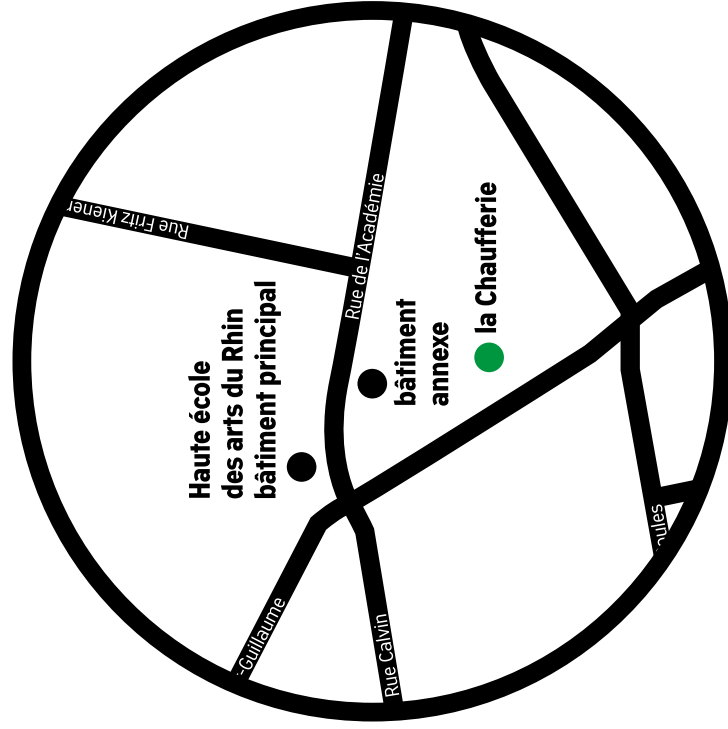

Bâtiment principal

● Présentation/visite d'ateliers/options

● Exposition

● Restitution de Workshop

● Projection